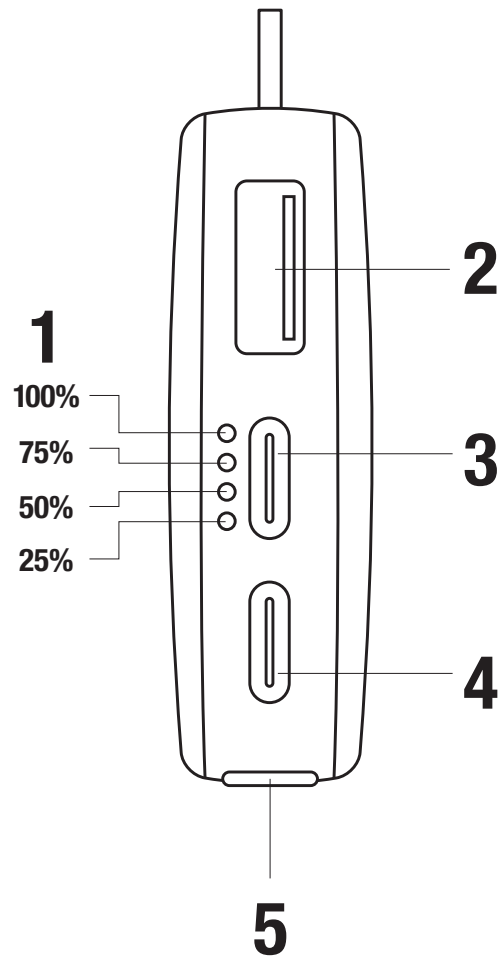

www.freshnrebel.com

- 1 EN:** Remaining powerbank capacity
NL: Resterende capaciteit van de powerbank
DE: Verbleibende Powerbank-Kapazität
IT: Capacità residua dell'accumulatore di energia
ES: Capacidad restante de la powerbank
PT: Capacidade restante do power bank
FR: Capacité restante de la powerbank
PL: Pozostała pojemność powerbanku
EA: Υπολειπόμενη χωρητικότητα φορητής μπαταρίας (powerbank)
- 2 EN:** Port 1: USB-A power out, max 18W
NL: Poort 1: USB-A power uitgang, max. 18W
DE: Anschluss 1: USB-A Stromausgang, max. 18 W
IT: Porta 1: Uscita alimentazione USB-A, massimo 18W
ES: Puerto 1: Salida USB-A, máx. 18 W
PT: Porta 1: Saída USB-A, máx. 18W
FR: Port 1: Sortie d'alimentation USB-A, max. 18 W
PL: Port 1: Wyjście zasilania USB-A, maks. 18 W
EA: Θύρα 1: Έξοδος USB-A, μεγ. 18W
- 3 EN:** Port 2: USB-C power in/out. To charge Powerbank and to charge device with 20W PD Fast Charge.
NL: Poort 2: USB-C power in-/uitgang. Om de Powerbank en een apparaat op te laden met max. 20W PD Fast Charge.
DE: Anschluss 2: USB-C-Stromeingang/-ausgang. Zum Aufladen der Powerbank und zum Aufladen des Geräts mit 20 W PD-Schnellladung.
IT: Porta 2: Ingresso/uscita alimentazione USB-C. Per caricare Powerbank e dispositivi con ricarica rapida PD di 20W
ES: Puerto 2 Entrada/salida de alimentación USB-C. Para cargar la powerbank y cargar el dispositivo con la carga rápida PD de 20 W.
PT: Porta 2: Entrada/Saída USB-C. Para carregar o Power bank e o dispositivo com PD Fast Charge a 20W.
FR: Port 2: Entrée/sortie d'alimentation USB-C. Pour charger la powerbank et charger un appareil avec une charge rapide PD de 20 W.
PL: Port 2: Wejście/wyjście zasilania USB-C. Do szybkiego ładowania (w standardzie PD Fast Charge) powerbanku i urządzenia z mocą 20 W.
EA: Θύρα 2: Είσοδος/έξοδος USB-C. Για να φορτίσετε τη φορητή μπαταρία και τη συσκευή με γρήγορη φόρτιση PD 20W.
- 4 EN:** Port 3: USB-C power out, max 18W
NL: Poort 3: USB-C power uitgang, max. 18 W
DE: Anschluss 3: USB-C-Stromausgang, max. 18 W
IT: Porta 3: Uscita alimentazione USB-C, massimo 18W
ES: Puerto 3: Salida de USB-C, máx. 18 W
PT: Porta 3: Saída USB-C, máx. 18W
FR: Port 3: Sortie d'alimentation USB-C, max. 18 W
PL: Port 3: Wyjście zasilania USB-C, maks. 18 W
EA: Θύρα 3: Έξοδος USB-C, μεγ. 18W
- 5 EN:** On: 1 click / Off: 2 clicks
NL: Aan: 1 klik / Uit: 2x klikken
DE: Ein: 1 Klick / Aus: 2 Klicks
IT: On: 1 clic/Off: 2 clic
ES: On: 1 clic / Off: 2 clics
PT: Ligado: 1 clique / Desligado: 2 cliques
FR: Activer : 1 clic / Désactiver : 2 clics
PL: Włączyć: 1 kliknięcie / Wyłączyć: 2 kliknięcia
EA: Ενεργοποίηση: 1 κλικ / Απενεργοποίηση: 2 κλικ